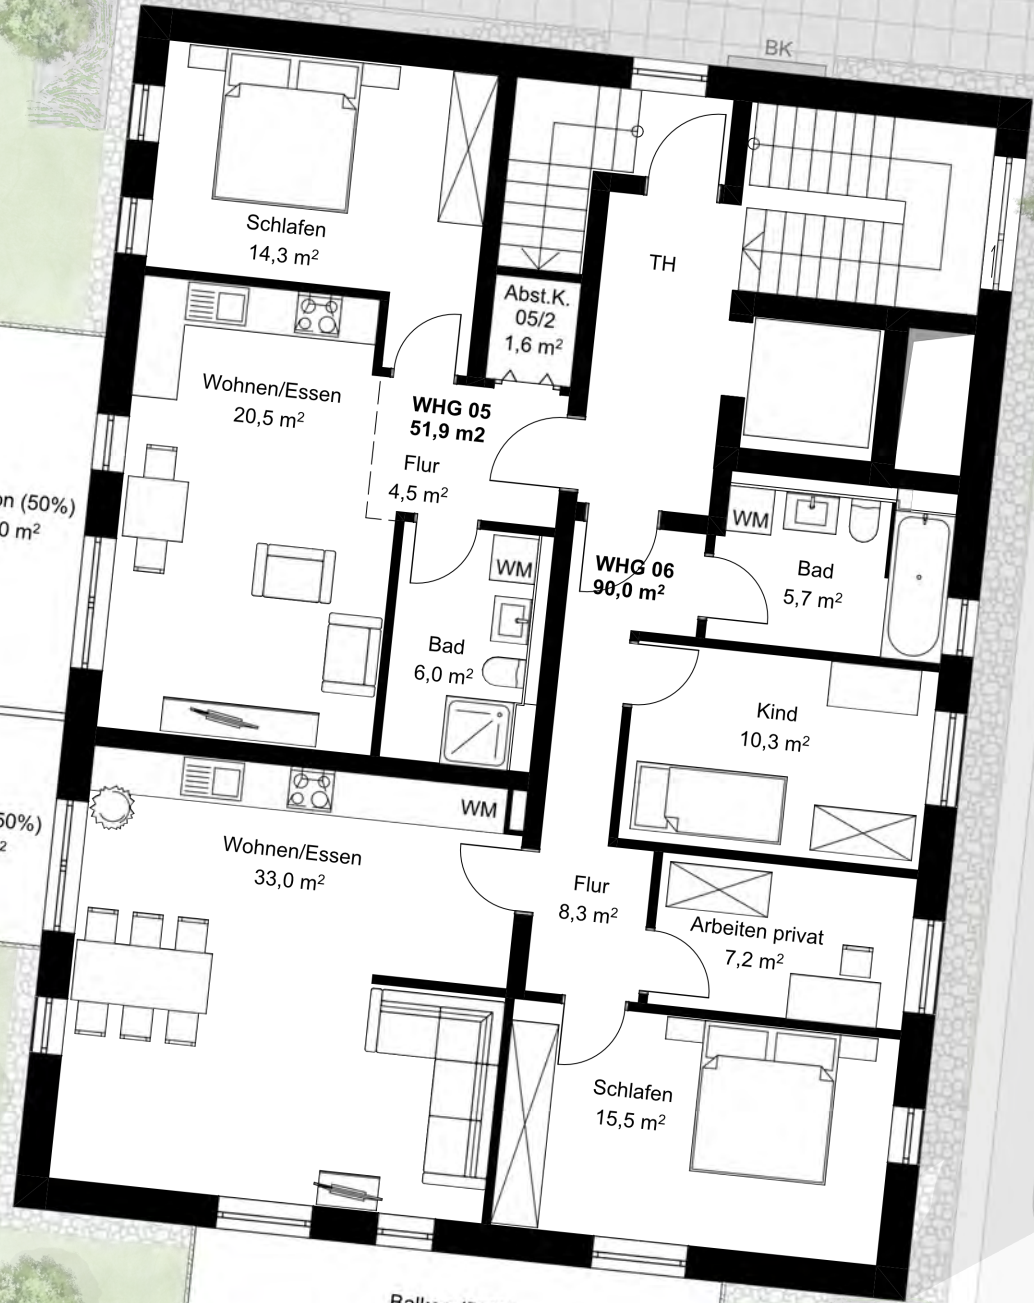

MobiHilfe
Mülltonnenbox

BK

Balkon (50%)
5,0 m²

Schlafen
14,3 m²

Wohnen/Essen
20,5 m²

WHG 05
51,9 m²

Flur
4,5 m²

Abst.K.
05/2
1,6 m²

TH

WHG 06
90,0 m²

Bad
5,7 m²

Bad
6,0 m²

Balkon (50%)
3,0 m²

Wohnen/Essen
33,0 m²

WM

Flur
8,3 m²

Kind
10,3 m²

Arbeiten privat
7,2 m²

Schlafen
15,5 m²

Balkon (50%)
7,0 m²

TG-Einfahrt

HUMMELSTRABE